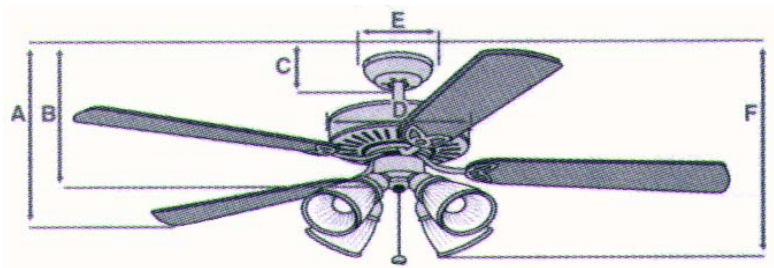

VENTILATEUR DE PLAFOND

Fonctions

Ce ventilateur de plafond de 76 cm, est à utiliser comme ventilateur domestique au bureau ou à la maison, son design discret et classique se marie parfaitement avec les intérieurs contemporains.

Le ventilateur Wengue est réversible ce qui présente l'intérêt de pouvoir rafraîchir en été, mais aussi de pousser l'air chaud accumulé en hauteur en hiver.

Economise jusqu'à 30% d'énergie & de frais de chauffage

Diamètre : 76 cm

Puissance : 32/34/40 W

3 vitesses : RPM 185/230/280 Tr/min

Dimensions produit cm : A : 23 - B : 26 - C : 6 - D : 17 - E : 13 - F : 31

Eclairage : 1 x 80W - R7 (inclue)

Finition : Chrome

3 pales réversibles hêtre/wengué & verre givré opale

Dimensions carton : LxPxH : 37 x 27.5 x 28.5 cm

Poids net : 5.45 kg

Poids brut : 6.4 kg

Colisage : 1

Code EAN :

Certifications : CE/TUV/GS/ROHS

Voltage : 220/240 VAC 50 Hz

REVERSIBLE

- Réversible été / hiver.
- Peut servir d'éclairage principal dans votre pièce grâce à son éclairage intégré.
- Un design discret et classique.
- Silencieux.
- Montage facile à double option.
- Adaptable pour télécommande.

GARANTIE MOTEUR DE 10 ANS