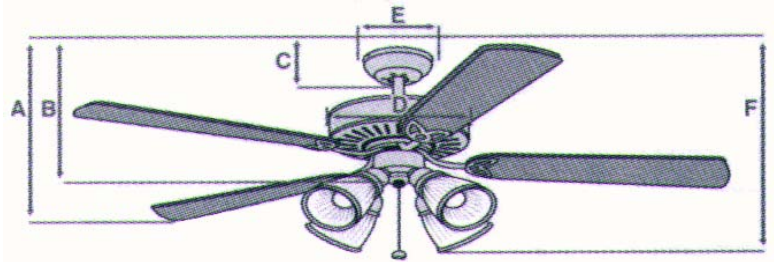

VENTILATEUR DE PLAFOND

Fonctions

Ce ventilateur de plafond de 112 cm, est à utiliser comme ventilateur domestique au bureau ou à la maison, son design discret et classique se marie parfaitement avec les intérieurs contemporains.

Le ventilateur Sydney est réversible ce qui présente l'intérêt de pouvoir rafraîchir en été, mais aussi de pousser l'air chaud accumulé en hauteur en hiver.

Economise jusqu'à 30% d'énergie & de frais de chauffage

Diamètre : 112 cm

Puissance : 8.1/21.3/42.6 W

3 vitesses : RPM 93/162/210 Tr/min

Dimensions produit cm : A : 29 - B : 33 - C : - D : 17 - E : 13 - F : -

Finition : Nickel gratté

3 pales réversibles érable clair/bois de pommier

Dimensions carton : LxPxH : 54.3 x 22.3 x 25 cm

Poids net : 7.1 kg

Poids brut : 8.1 kg

Colisage : 1

Code EAN :

Certifications : CE/TUV/GS/ROHS

Voltage : 220/240 VAC 50 Hz

REVERSIBLE