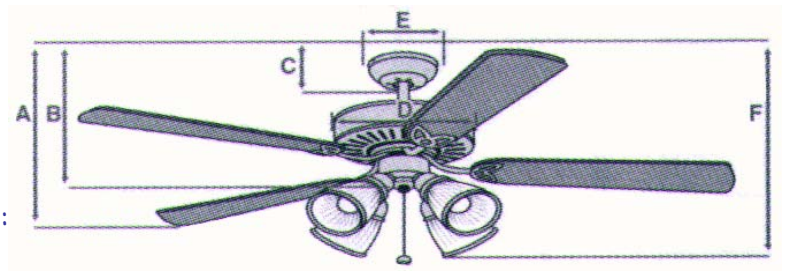

Diamètre : 122 cm

Puissance : 25/35/55 W

3 vitesses : RPM 115/165/230 Tr/min

Dimensions produit cm : A : 31 - B : - C : 6 - D : 20 - E : 13 - F : -

Finition : Nickel gratté

4 pales réversibles graphite / argenté

Dimensions carton :
LxPxH : 54.9 X 22.4 X 24.6 cm

Poids net : 4.2 kg

Poids brut : 5.2 kg

Colisage : 1

Code EAN : 489510560...

Certifications : CE/TUV/GS/ROHS

Voltage : 220/240 VAC 50 Hz

Avec Commande Murale