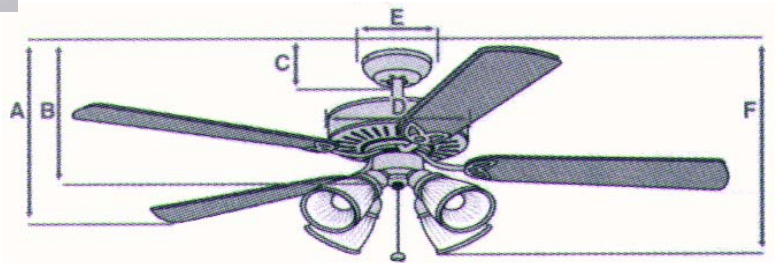

VENTILATEUR DE PLAFOND

Fonctions

Ce ventilateur de plafond de 105 cm, est à utiliser comme ventilateur domestique au bureau ou à la maison, son design discret et classique se marie parfaitement avec les intérieurs contemporains.

Le ventilateur Princess trio est réversible ce qui présente l'intérêt de pouvoir rafraîchir en été, mais aussi de pousser l'air chaud accumulé en hauteur en hiver.

Economise jusqu'à 30% d'énergie & de frais de chauffage

Diamètre : 105 cm

Puissance : 23 / 32 / 45 W

3 vitesses : RPM 85 / 145 / 210 Tr/min

Dimensions produit cm : A : 23 - B : 32 - C : 6 - D : 17 - E : 13 - F : 46

Eclairage : 3 x 60W - E14 (non incluse)

Finition : Laiton astiqué

4 pales en canne de chêne/acaïjou

Dimensions carton :
LxPxH : 42.4 x 19.6 x 21 cm

Poids net : 4.8 kg

Poids brut : 5.4 kg

Colisage : 1

Code EAN : 4895105600394

Certifications : CE/TUV/GS/ROHS

Voltage : 220/240 VAC 50 Hz