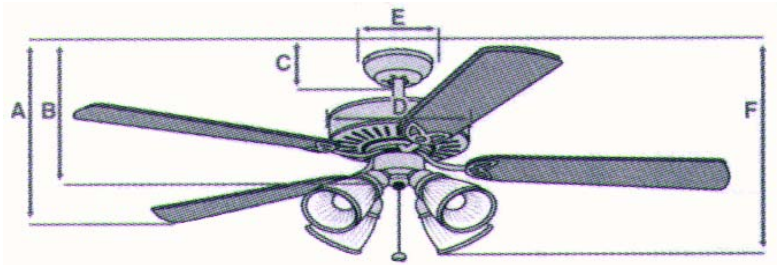

Diamètre : 132 cm

Puissance : 26 / 40 / 58 W

3 vitesses : RPM 80 / 125 / 175 Tr/min

Dimensions produit cm : A : 26 - B : 30 - C : 6 - D : 27 - E : 13 - F : 44

Eclairage : 4 x 40W - G9 (inclue)

Finition : Chrome

5 pales réversibles noires/blanches

Dimensions carton : LxPxH : 54 x 25 x 33 cm

Poids net : 7.7 kg

Poids brut : 8.7 kg

Colisage : 1

Code EAN : 4895105601742

Certifications : CE/TUV/GS/ROHS

Voltage : 220/240 VAC 50 Hz