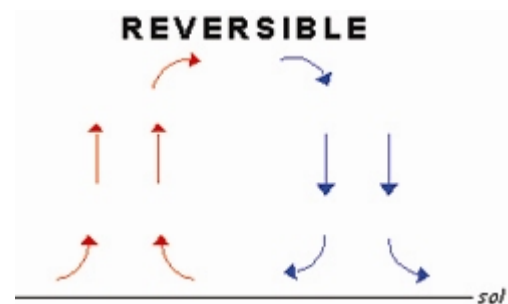

- Réversible été / hiver.
- Peut servir d'éclairage principal dans votre pièce grâce à son éclairage intégré.
- Un design discret et classique.
- Silencieux.
- Montage facile à double option.
- Adaptable pour télécommande.