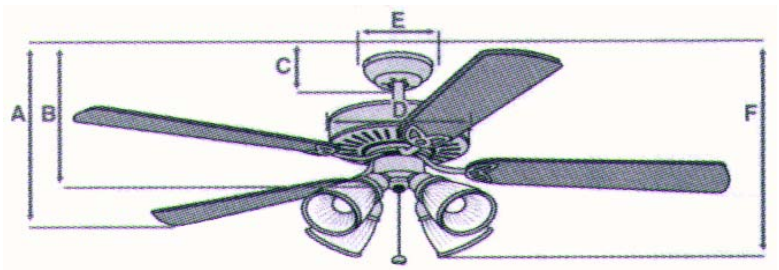

Diamètre : 76 cm

Puissance : 32/34/40 W

3 vitesses : RPM 185/230/280 Tr/min

Dimensions produit cm : A : 23 - B : 26 - C : 6 - D : 17 - E : 13 - F : 29

Eclairage : 1 x 60W - E27 (non incluses)

Finition : Chrome

3 pales hêtre (pale MDF) & verre givré opale

Dimensions carton : LxPxH : 44 x 20.5 x 23.3 cm

Poids net : 4.4 kg

Poids brut : 5.4 kg

Colisage : 1

Code EAN :

Certifications : CE/TUV/GS/ROHS

Voltage : 220/240 VAC 50 Hz