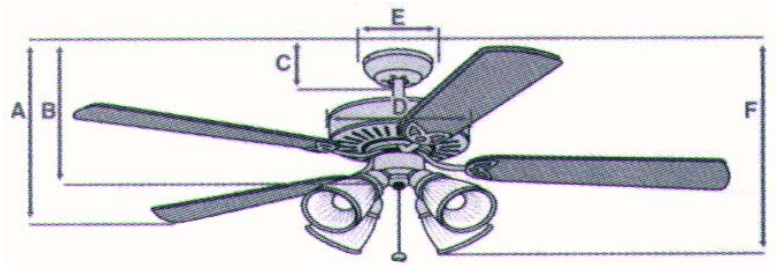

### Fonctions

Ce ventilateur de plafond de 132 cm, est à utiliser comme ventilateur domestique au bureau ou à la maison, son design discret et classique se marie parfaitement avec les intérieurs contemporains.

**Diamètre :** 132 cm

**Puissance :** 28 / 42 / 63 W

**3 vitesses :** RPM 65 / 110 / 160 Tr/min

**Dimensions produit cm :** A : 31 - B : 27 - C : 6 - D : 29 - E : 15 - F : 38

**Eclairage :** 3 x 60W - E14 (non incluses)