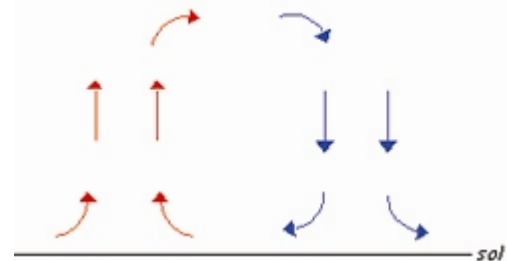

REVERSIBLE

- Réversible été / hiver.
- Peut servir d'éclairage principal dans votre pièce grâce à son éclairage intégré.
- Un design discret et classique.
- Silencieux.
- Montage facile à double option.
- Adaptable pour télécommande.

GARANTIE MOTEUR DE 10 ANS