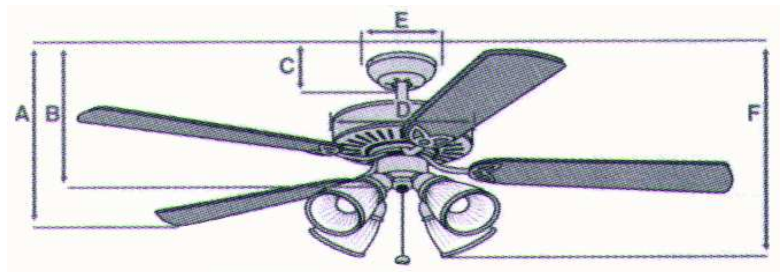

VENTILATEUR DE PLAFOND

Fonctions

Ce ventilateur de plafond de 132 cm, est à utiliser comme ventilateur domestique au bureau ou à la maison, son design discret et classique se marie parfaitement avec les intérieurs contemporains.

Diamètre : 132 cm

Puissance : 20 / 35 / 60 W

3 vitesses : RPM 175 / 124 / 86 Tr/min

Dimensions produit cm : A : 26 - B : 31 - C : 6 - D : 26 - E : 13 - F : 38

Eclairage : 1 x 100W - R7 (inclue)

Finition : Satin chrome

5 pales Wengué

Dimensions carton : LxPxH : 60 x 32.6 x 22.5 cm

Poids net : 7.8 kg

Poids brut : 8.5 kg

Colisage : 1

Code EAN : 4895105604880

Certifications : CE/TUV/GS/ROHS

Voltage : 220/240 VAC 50 Hz

- Réversible été / hiver.
- Peut servir d'éclairage principal dans votre pièce grâce à son éclairage intégré.
- Un design discret et classique.
- Silencieux.
- Montage facile.