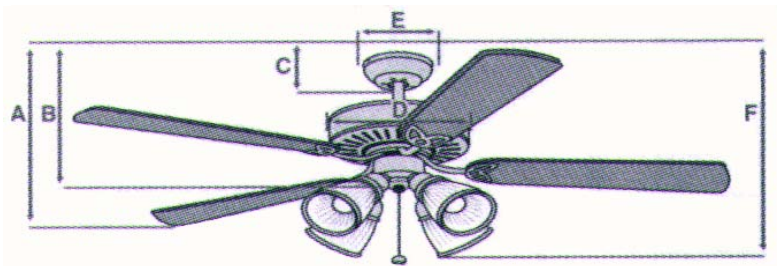

VENTILATEUR DE PLAFOND

Fonctions

Ce ventilateur de plafond de 132 cm, est à utiliser comme ventilateur domestique au bureau ou à la maison, son design discret et classique se marie parfaitement avec les intérieurs contemporains.

Le ventilateur Arius est réversible ce qui présente l'intérêt de pouvoir rafraîchir en été, mais aussi de pousser l'air chaud accumulé en hauteur en hiver.

Economise jusqu'à 30% d'énergie & de frais de chauffage

Diamètre : 132 cm

Puissance : 20 / 35 / 59 W

3 vitesses : RPM 51 / 110 / 178 Tr/min

Dimensions produit cm : A : 27 - B : 33 - C : 6 - D : 28 - E : 13 - F : 42

Eclairage : 5 x 9W - E14 (non inclu)

Finition : Chrome

5 pales réversibles noires/blanches & verre givré opale

Dimensions carton : LxPxH : 66 x 40.5 x 22.5 cm

Poids net : 9.5 kg

Poids brut : 10.5 kg

Colisage : 1

Code EAN : 4895105604897

Certifications : CE/TUV/GS/ROHS

Voltage : 220/240 VAC 50 Hz

REVERSIBLE

- Réversible été / hiver.
- Télécommande
- Peut servir d'éclairage principal dans votre pièce grâce à son éclairage intégré.
- Un design discret et classique.
- Silencieux.
- Montage facile à double option.

AVEC TELECOMMANDE

GARANTIE MOTEUR DE 10 ANS