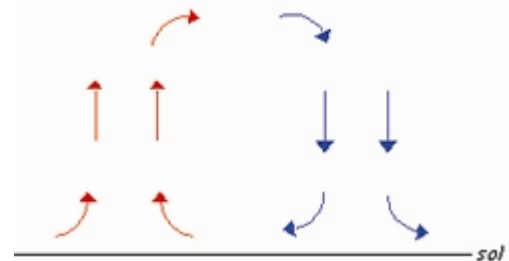

REVERSIBLE

- Réversible été / hiver.
- Télécommande
- Peut servir d'éclairage principal dans votre pièce grâce à son éclairage intégré.
- Un design discret et classique.
- Silencieux.
- Montage facile à double option.

AVEC TELECOMMANDE

GARANTIE MOTEUR DE 10 ANS