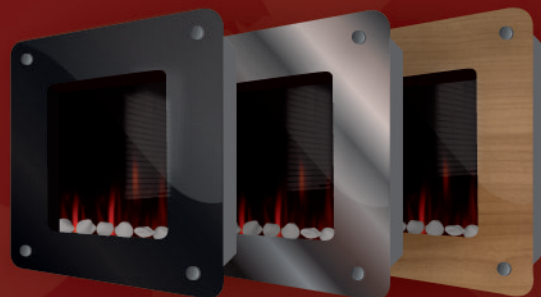

www.pictoflame.com

PICTOFLAME® est un concept révolutionnaire qui vous permet de personnaliser votre cheminée en ligne grâce à notre site www.pictoflame.com. Importer vos propres photos, ou simplement choisir un modèle existant dans la bibliothèque. Sélectionner les éléments que vous voulez personnaliser.

CHOISIR OU CREER VOTRE PROPRE MODÈLE SUR WWW.PICTOFLAME.COM
CHOOSE OR CREATE YOUR OWN MODEL ON WWW.PICTOFLAME.COM

PICTO
FLAME

PICTO[®]
FLAME

CHEMINEE ELECTRIQUE
CUSTOMISABLE
AVEC CHAUFFAGE

CUSTOMIZABLE
ELECTRIC FIREPLACE
WITH HEATER