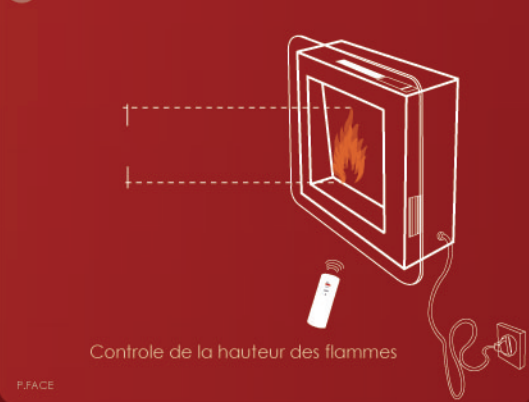

ELEMENTS DE CUSTOMISATION OFFERTS SUR
ELEMENTS OF CUSTOMISATION OFFERED ON

www.pictoflame.com 

1 COMPOSITION DE LA CHEMINEE. LES SYSTEMES D'ATTACHES

5 FIXATION DE LA VITRE SUR LE GENERATEUR DE FLAMMES

2 INSTALLATION AU MUR

3 MISE EN PLACE DES GALETS

6 FONCTIONNEMENT DE LA CHEMINEE

7 TELECOMMANDE

4 MISE EN PLACE DU FILM

8 HAUTEUR DES FLAMMES

9 NOTES IMPORTANTES