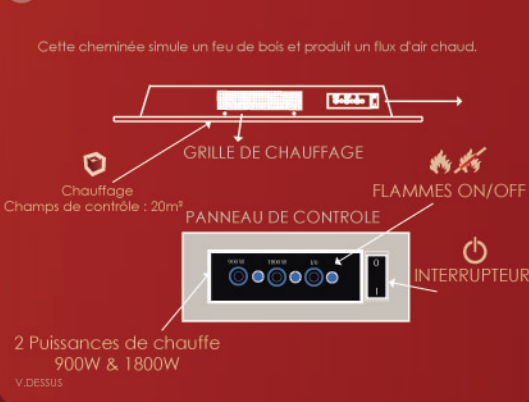

PIXIE M5R
MANUEL.MANUAL

- FR INSTALLATION ET ASSEMBLAGE DES ELEMENTS DE LA CHEMINEE
- EN INSTALLATION AND ASSEMBLY OF FIREPLACE
- ES INSTALACIÓN Y MONTAJE DE LOS COMPONENTES DE LA CHIMENEA
- DE INSTALLATION UND ZUSAMMENBAU DER BESTANDTEILE DES KAMINS
- NL INSTALLATIE EN ASSEMBLAGE VAN DE ELEMENTEN VAN HET HAARDVUUR

ELEMENTS DE CUSTOMISATION OFFERTS SUR
ELEMENTS OF CUSTOMISATION OFFERED ON

www.pictoflame.com 

1 COMPOSITION DE LA CHEMINEE. LES SYSTEMES D'ATTACHES

5 FIXATION DE LA VITRE SUR LE GENERATEUR DE FLAMMES

2 INSTALLATION AU MUR

3 MISE EN PLACE DES GALETS

6 FONCTIONNEMENT DE LA CHEMINEE

7 TELECOMMANDE

4 MISE EN PLACE DU FILM

8 HAUTEUR DES FLAMMES

9 NOTES IMPORTANTES