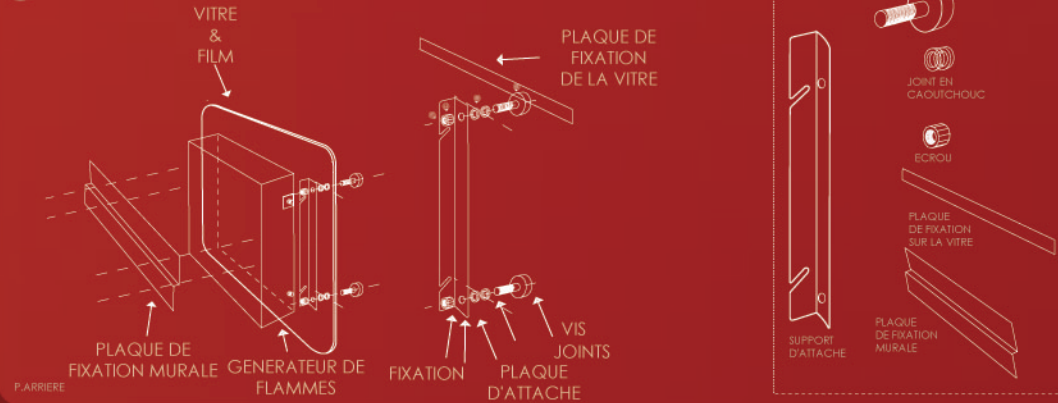

1 COMPOSITION DE LA CHEMINEE. LES SYSTEMES D'ATTACHES