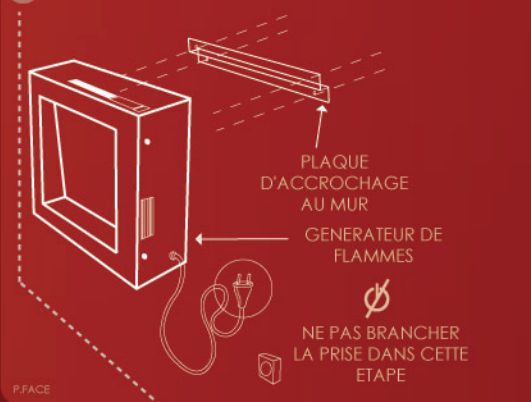

PIXIE M5R
MANUEL.MANUAL

- FR INSTALLATION ET ASSEMBLAGE DES ELEMENTS DE LA CHEMINEE
- EN INSTALLATION AND ASSEMBLY OF FIREPLACE
- ES INSTALACIÓN Y MONTAJE DE LOS COMPONENTES DE LA CHIMENEA
- DE INSTALLATION UND ZUSAMMENBAU DER BESTANDTEILE DES KAMINS
- NL INSTALLATIE EN ASSEMBLAGE VAN DE ELEMENTEN VAN HET HAARDVUUR

ELEMENTS DE CUSTOMISATION OFFERTS SUR
ELEMENTS OF CUSTOMISATION OFFERED ON

www.pictoflame.com 

1 COMPOSITION DE LA CHEMINEE. LES SYSTEMES D'ATTACHES

5 FIXATION DE LA VITRE SUR LE GENERATEUR DE FLAMMES

2 INSTALLATION AU MUR

3 MISE EN PLACE DES GALETS

6 FONCTIONNEMENT DE LA CHEMINEE

7 TELECOMMANDE

4 MISE EN PLACE DU FILM

8 HAUTEUR DES FLAMMES

9 NOTES IMPORTANTES