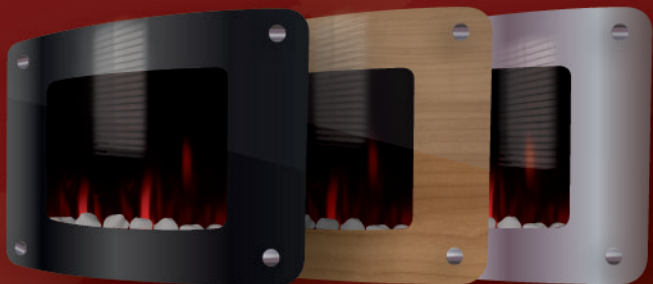

CHOISIR OU CREER VOTRE PROPRE MODÈLE SUR WWW.PICTOFLAME.COM
CHOOSE OR CREATE YOUR OWN MODEL ON WWW.PICTOFLAME.COM