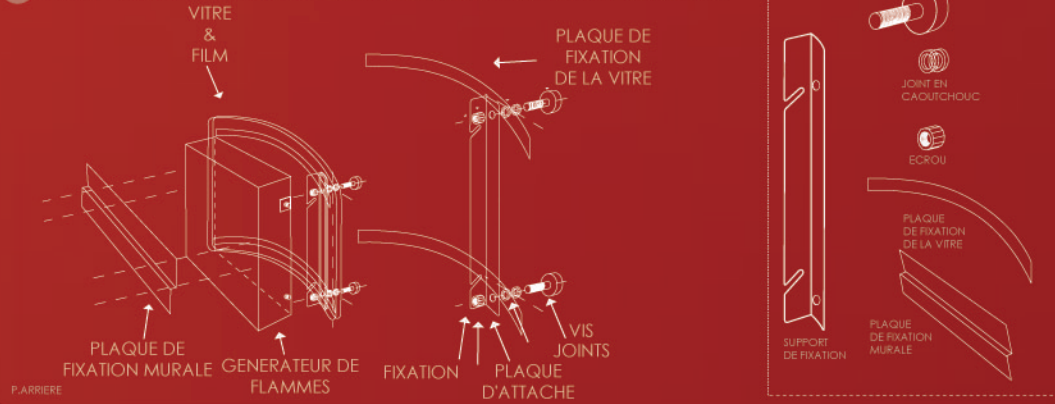

1 COMPOSITION DE LA CHEMINEE. LES SYSTEMES DE FIXATIONS