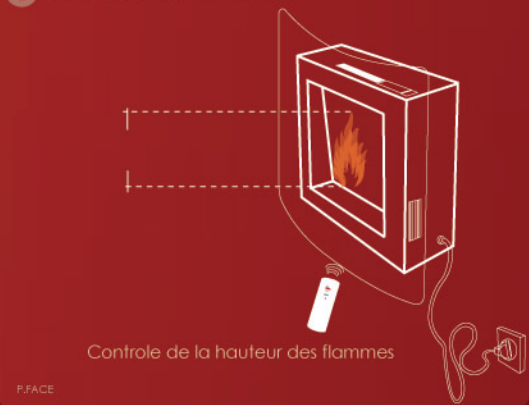

CHEMINEE ELECTRIQUE  
CUSTOMISABLE  
AVEC CHAUFFAGE

CUSTOMIZABLE  
ELECTRIC FIREPLACE  
WITH HEATER

BOGART M5R  
MANUEL.MANUAL

- FR INSTALLATION ET ASSEMBLAGE DES ELEMENTS DE LA CHEMINEE
- EN INSTALLATION AND ASSEMBLY OF FIREPLACE
- ES INSTALACIÓN Y MONTAJE DE LOS COMPONENTES DE LA CHIMENEA
- DE INSTALLATION UND ZUSAMMENBAU DER BESTANDTEILE DES KAMINS
- NL INSTALLATIE EN ASSEMBLAGE VAN DE ELEMENTEN VAN HET HAARDVUUR

**2 INSTALLATION AU MUR**

**3 MISE EN PLACE DES GALETS**

**6 FONCTIONNEMENT DE LA CHEMINEE**

**7 TELECOMMANDE**

**4 MISE EN PLACE DU FILM**

**8 HAUTEUR DES FLAMMES**

**9 NOTES IMPORTANTES**